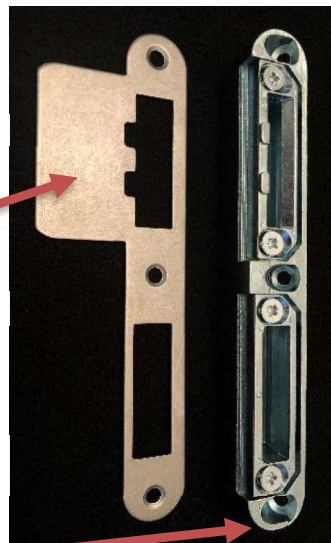

Meerpuntsluitingen BUVA type 6220 / 7220 met nastelbare sluitkom.

Artikel nr:
1451228
Nastelbare sluitkom
Tolerante DrR 2+4
SKG***

Artikel nr:
1458880
Deurpuntsluitingen
7220K-R 55/72-2090
Z / toebehoren DrR
2+4

(Artikelen als voorbeeld)

Artikel nr:
1458794
Deurpuntsluitingen
6220K-R 55/72-1772
Z / toebehoren DrR
2+4

Artikel nr:
1753519
Buva rvs sluitplaat LL
v/sluitkom 6025+
Korte lip

Type 6220 / 7220

Artikel nr:
1753518
Buva rvs sluitplaat
NL v/sluitkom 6025+
Lange lip+

Artikel nr:
1753524
Nastelbare sluitkom
6025 + DrR 2+4
SKG***

Meerpuntsluitingen BUVA 6220 / 7220 met nastelbare sluitkom.