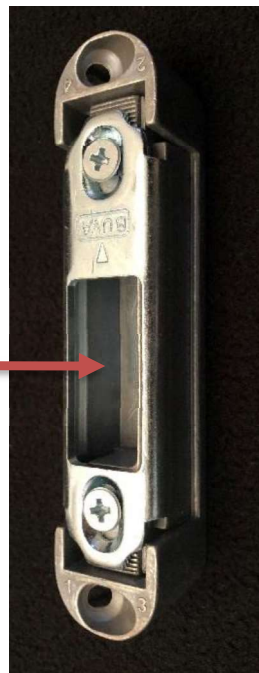

Meerpuntsluitingen BUVA type 6220 / 7220 met nastelbare sluitkom.

Artikel nr:
1451228
Nastelbare sluitkom
Tolerante DrR 2+4
SKG***

Artikel nr:
1458880
Deurpuntsluitingen
7220K-R 55/72-2090
Z / toebehoren DrR
2+4

(Artikelen als voorbeeld)

Artikel nr:
1458794
Deurpuntsluitingen
6220K-R 55/72-1772
Z / toebehoren DrR
2+4

Artikel nr:
1753519
Buva rvs sluitplaat LL
v/sluitkom 6025+
Korte lip

Type 6220 / 7220

Artikel nr:
1753518
Buva rvs sluitplaat
NL v/sluitkom 6025+
Lange lip+

Artikel nr:
1753524
Nastelbare sluitkom
6025 + DrR 2+4
SKG***

Meerpuntsluitingen BUVA 6220 / 7220 met nastelbare sluitkom.