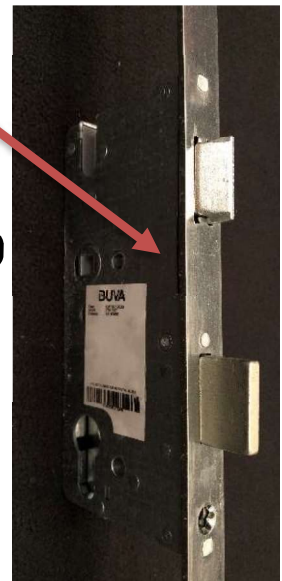

Meerpuntsluitingen BUVA type 6220 / 7220 met nastelbare sluitkom.

Artikel nr:
1451228
Nastelbare sluitkom
Tolerante DrR 2+4
SKG***

Artikel nr:
1458880
Deurpuntsluitingen
7220K-R 55/72-2090
Z / toebehoren DrR
2+4

(Artikelen als voorbeeld)

Artikel nr:
1458794
Deurpuntsluitingen
6220K-R 55/72-1772
Z / toebehoren DrR
2+4

Artikel nr:
1753519
Buva rvs sluitplaat LL
v/sluitkom 6025+
Korte lip

Type 6220 / 7220

Artikel nr:
1753518
Buva rvs sluitplaat
NL v/sluitkom 6025+
Lange lip+

Artikel nr:
1753524
Nastelbare sluitkom
6025 + DrR 2+4
SKG***

Meerpuntsluitingen BUVA 6220 / 7220 met nastelbare sluitkom.