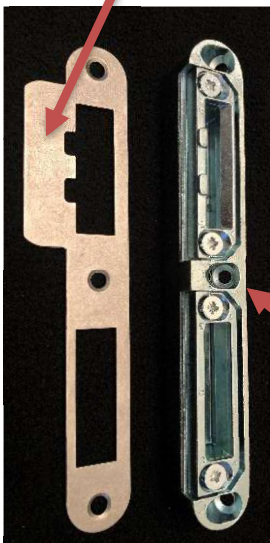

Meerpuntsluitingen BUVA type 6220 / 7220 met nastelbare sluitkom.

Artikel nr:
1451228
Nastelbare sluitkom
Tolerante DrR 2+4
SKG***

Artikel nr:
1458880
Deurpuntsluitingen
7220K-R 55/72-2090
Z / toebehoren DrR
2+4

(Artikelen als voorbeeld)

Artikel nr:
1458794
Deurpuntsluitingen
6220K-R 55/72-1772
Z / toebehoren DrR
2+4

Artikel nr:
1753519
Buva rvs sluitplaat LL
v/sluitkom 6025+
Korte lip

Type 6220 / 7220

Artikel nr:
1753518
Buva rvs sluitplaat
NL v/sluitkom 6025+
Lange lip+

Artikel nr:
1753524
Nastelbare sluitkom
6025 + DrR 2+4
SKG***

Meerpuntsluitingen BUVA 6220 / 7220 met nastelbare sluitkom.