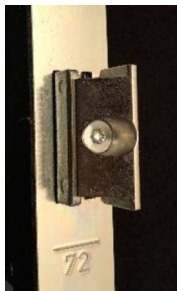

Kantespagnolet vaste deur BUVA type ERGO-Duo

Artikel nr:
707031
HBM sluitpot
Nastelbaar Zwart.

Meerpuntsluiting
BUVA type MulfiFin

Dagschoot is
verstelbaar !

(Artikel als voorbeeld)

Artikel nr:
1468104
BUVA MultiFin KB/55/72-
2090R DR 2+4 SKG***

Artikel nr:

Losse hendel
BUVA
Artikel 1478845

Meerpuntsluitingen BUVA 6220 / 7220 met tolerante sluitkom.